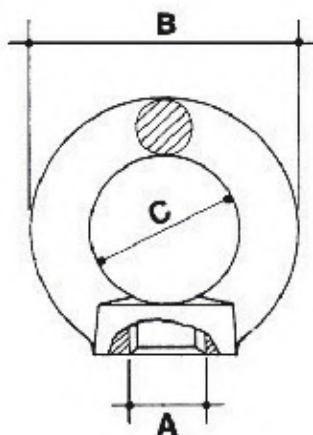

Golfare femmina DIN 582 in acciaio inox AISI 316

Misura Size Mesure Abmessung	A	B	C	D	E	S	SWL ⊥	45° SWL ∧	90° SWL └	Coppia max di serraggio Max tightening couple Max couple de serrage Max Drehmoment	Peso Weight Poids Gewicht
	mm	mm	mm	mm	mm	mm	Kg	Kg	Kg	(Nm)	kg
M 6	6	36	20	20	8,5	8	90	60	45	3,5	0,060
M 8	8	36	20	20	8,5	8	140	100	70	8	0,050
M 10	10	45	25	25	10	10	230	170	115	16	0,100
M 12	12	54	30	30	11	12	340	240	170	28	0,160
M 14	14	54	30	30	11	12	500	350	250	45	0,160
M 16	16	63	35	35	13	14	700	500	350	70	0,240
M 20	20	72	40	40	16	16	1200	860	600	135	0,380
M 24	24	90	50	50	20	20	1800	1290	900	230	0,770
M 30	30	108	60	65	25	24	3200	2300	1600	465	1,600