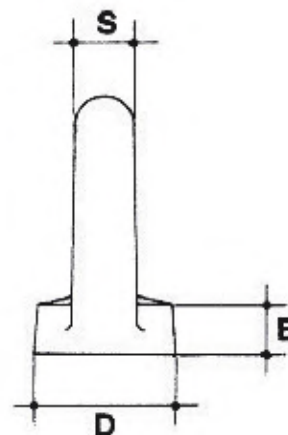

Golfare femmina DIN 582 in acciaio inox AISI 316

Misura Size Mesure Abmessung	A	B	C	D	E	S	SWL ⊥	45° SWL ∧	90° SWL └	Coppia max di serraggio Max tightening couple Max couple de serrage Max Drehmoment	Peso Weight Poids Gewicht
	mm	mm	mm	mm	mm	mm	Kg	Kg	Kg	(Nm)	kg
M 6	6	36	20	20	8,5	8	90	60	45	3,5	0,060
M 8	8	36	20	20	8,5	8	140	100	70	8	0,050
M 10	10	45	25	25	10	10	230	170	115	16	0,100
M 12	12	54	30	30	11	12	340	240	170	28	0,160
M 14	14	54	30	30	11	12	500	350	250	45	0,160
M 16	16	63	35	35	13	14	700	500	350	70	0,240
M 20	20	72	40	40	16	16	1200	860	600	135	0,380
M 24	24	90	50	50	20	20	1800	1290	900	230	0,770
M 30	30	108	60	65	25	24	3200	2300	1600	465	1,600